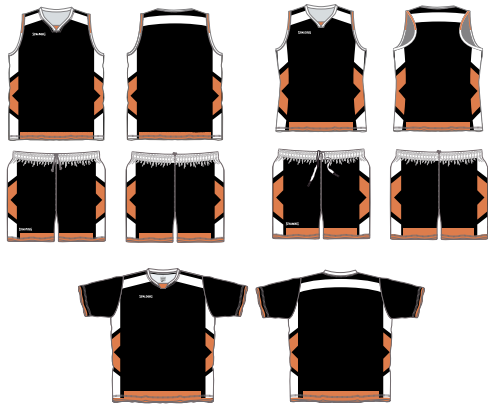

FREE DESIGN

OPTION 1