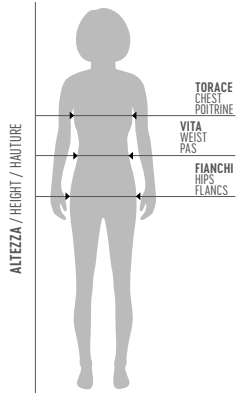

TAGLIE DONNA / SIZES WOMAN / TAILLES FEMME										
	EU	IT	TORACE CHEST POITRINE		VITA WAIST TAILLE		FIANCHI HIPS FLANCS		ALTEZZA HEIGHT HAUTEUR	
			cm	inches	cm	inches	cm	inches	cm	inches
KID	3YXS	24-26							98-108	39-42.5
	2YXS	26-28							110-120	42.5-47.2
JUNIOR	YXS	30-32	64-72	25-28	54-60	21.26-24	66-74	26-29	122-132	48-52
	XXS	34-36	72-80	28-31	60-66	24-26	74-82	29-32	134-144	52.8-56.7
	XS	38-40	80-88	31-35	66-72	26-28	82-92	32-36	146-156	57.5-61.4
	S	42-44	84-88	33-35	68-72	27-28	92-96	36-38	164-168	64.6-66.1
ADULT	M	46-48	88-92	35-36	72-76	28-30	96-100	38-39.4	169-173	66.5-68.1
	L	50-52	92-96	36-38	76-80	30-31	100-104	39.4-40.9	174-178	68.5-70.1
	XL	54	96-100	38-39.4	80-84	31-33	104-108	40.9-42.5	179-183	70.5-72
	XXL	56	100-104	39.4-40.9	84-88	33-35	108-112	42.5-44.1	184-188	72.4-74
	3XL	58	104-108	40.9-42.5	88-92	35-36	112-116	44.1-45.7	189-193	74.4-76
	4XL	60	108-112	42.5-44.2	92-96	36-38	116-120	45.7-47.2	194-198	76.4-78

GUANTI / GLOVES / GANTS

Per prendere la misura giusta della larghezza della mano, segui esattamente il disegno illustrativo.

Follow the drawing to measure the hand's width in the proper way and use the chart to figure out which size best fits your hand.

Pour mesurer la largeur de la main suivre le dessin et le tableau.

GLOVES SIZING CHART							
7,5	8	8,5	9	9,5	10	10,5	11
8,2 cm	8,5 cm	8,8 cm	9,1 cm	9,4 cm	9,7 cm	10 cm	10,3 cm

SIZE GUIDE

Misura la circonferenza della tua gamba 15 cm sotto la tua rotula.

Measure the circumference of your leg at a point 15 cm below the middle of your kneecap.

Mesure ton tour de jambe 15 cm au-dessous de la rotule.

KNEEPAD SIZING CHART		
	cm	inches
XS	30-33	12-13
S	33-35	13-13,7
M	35-37	13,7-14,5
L	37-40	14,5-15,7
XL	40-45	15,7-17,7

SOCKS SIZING CHART							
SIZE	KID	JR	AD	XS	M	L	XL
EU	35/38	39/42	42/46	31/34	35/38	39/42	43/47
USA	3.5/6	7/9	9/12	1/3	3.5/6	7/9	10/13
UK	2.5/5	6/8	8/11	12.5/2	2.5/5	6/8	9/12

SIZE ENERGY GRIP:

S:35/38	M:39/41	L: 42/44	XL: 45/47

SHOES SIZING CHART														
EU	35	36	37	38	39	40	41	42	43	44	45	46	47	48
USA	3.5	4	5	6	7	7.5	8	9	10	10.5	11	12	13	14
UK	2.5	3	4	5	6	6.5	7	8	9	9.5	10.5	11	12	13

PALLONI/ BALLS / BALLON

Terreni asciutti
Dry grounds

Terreni con neve
Ground covered with snow

Indoor

Terreni con erba sintetica
Artificial pitch

WASHING AND GARMENT CARE

IT

Per garantire i più alti standard qualitativi dei capi, Erreò controlla e verifica scrupolosamente tutti i tessuti impiegati.

Le fibre naturali del cotone, i tessuti tecnici e le felpe riescono a mantenere inalterate nel tempo le loro caratteristiche e il loro comfort se trattate con la massima cura.

Vi consigliamo pertanto di leggere con attenzione i consigli d'uso, di lavaggio e di manutenzione riportati sulle etichette dei capi.

EN

To guarantee the highest possible quality standards for all garments, Erreò scrupulously control all the fabrics utilised in production.

We therefore ask that you read carefully, the washing and maintenance instructions found on the label of each garment.

FR

Pour assurer la meilleure qualité, Erreò vérifie et contrôle les tissus utilisés.