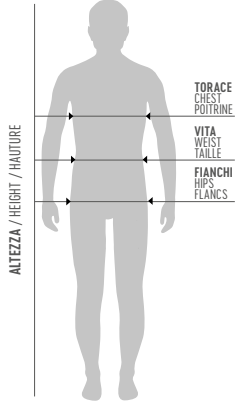

SIZE CHART

Se sei al limite tra due taglie, ordina quella immediatamente più piccola per una vestibilità più aderente o quella immediatamente più grande per una vestibilità più comoda.

If you are in between sizes, order the smaller size for a snugger fit or the larger one if you prefer a more comfortable fit.

Si vous êtes juste entre deux tailles, commandez la plus petite pour une coupe plus ajustée ou la plus grande pour une coupe plus confortable.

TAGLIE UOMO / SIZES MAN / TAILLES HOMME										
	EU	IT	TORACE CHEST POITRINE		VITA WAIST TAILLE		FIANCHI HIPS FLANCS		ALTEZZA HEIGHT HAUTEUR	
			cm	inches	cm	inches	cm	inches	cm	inches
KID	3YXS	22-24							98-108	39-42.5
	2YXS	26-28							110-120	42.5-47.2
JUNIOR	YXS	30-32	64-72	25-28	54-60	21.26-24	66-74	26-29	122-132	48-52
	XXS	34-36	72-80	28-31	60-66	24-26	74-82	29-32	134-144	52.8-56.7
	XS	38-40	80-88	31-35	66-72	26-28	82-90	32-35	146-156	57.5-61.4
	S	42-44	90-94	35-37	72-76	28-30	92-96	36-38	167-172	65.7-67.7
ADULT	M	46-48	94-98	37-39	76-80	30-31	96-100	38-39.4	173-178	68.1-70.1
	L	50-52	98-102	39-40.2	80-84	31-33	100-104	39.4-40.9	179-184	70.5-72.4
	XL	54	102-106	40.2-41.7	84-88	33-35	104-108	40.9-42.5	185-190	72.8-74.8
	XXL	56	106-110	41.7-43.3	88-92	35-36	108-112	42.5-44.1	191-196	75.2-77.2
	3XL	58	110-114	43.3-44.9	92-94	36-37	112-116	44.1-45.7	197-202	77.6-79.5
	4XL	60	114-118	44.9-46.5	94-96	37-38	116-120	45.7-47.2	203-208	79.9-81.9