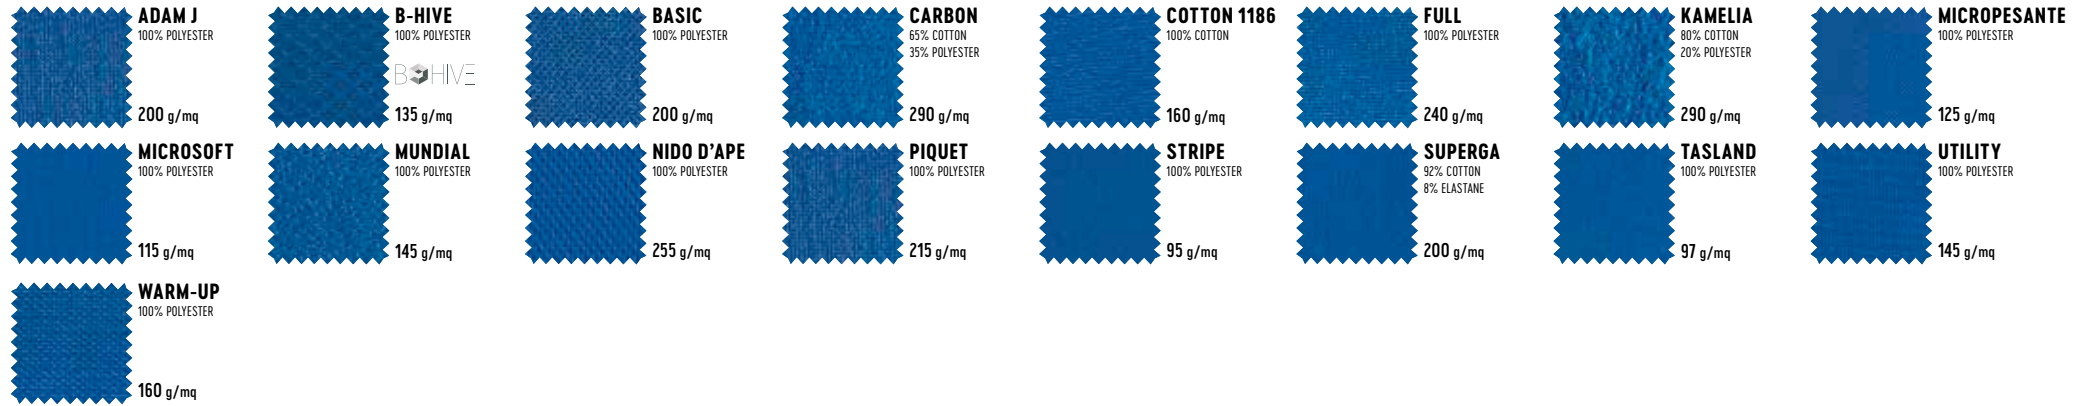

FREETIME TEXTILE