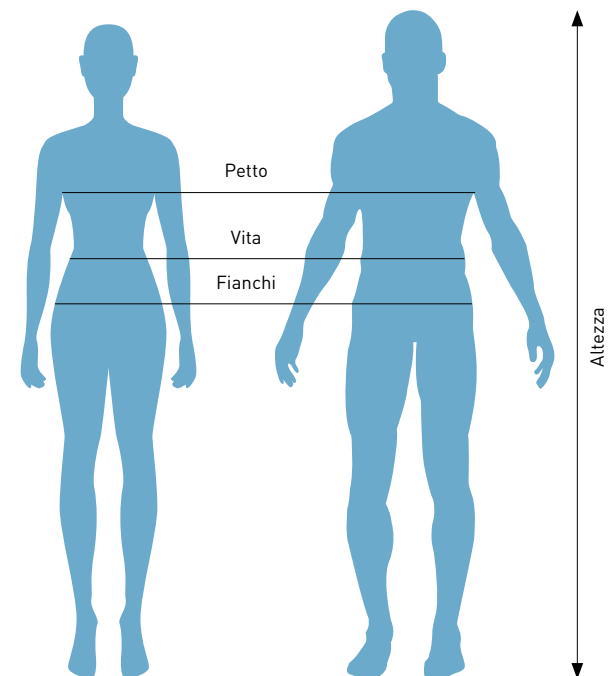

FITTING GUIDE

MIZUNO UOMO	PETTO	VITA	FIANCHI	ALTEZZA
XS	86-90	72-76	86-90	165-170
S	91-95	77-81	91-95	170-175
M	96-100	82-86	96-100	175-180
L	101-106	87-92	101-106	175-180
XL	107-112	93-98	107-112	180-185
XXL	113-118	99-104	113-118	180-185
XXXL	119-124	105-110	119-124	180-185
XXXXL	125-130	111-116	125-130	180-185
MIZUNO DONNA	PETTO	VITA	FIANCHI	ALTEZZA
XS	80-84	61-65	86-90	160-165
S	85-89	66-70	91-95	160-165
M	90-94	71-75	96-100	165-170
L	95-100	76-81	101-106	165-170
XL	101-106	82-87	107-112	170-175
XXL	107-112	88-93	113-118	170-175
XXXL	113-118	94-99	119-124	170-175
MIZUNO JUNIOR	PETTO	VITA	FIANCHI	ALTEZZA
116	58-61	55-56	62-64	110-116
128	62-64	57-58	65-69	116-128
140	65-71	59-64	70-77	128-140
152	72-79	65-68	78-83	140-152
164	80-86	69-72	84-89	152-164

NOTA

Si informa che la vestibilità dei prodotti in-line e dei prodotti in sublimatico ha una leggera differenza. Questo dipende dalla vestibilità legata alle diverse discipline sportive.

Mizuno raccomanda al cliente di effettuare una prova taglie prima di procedere all'ordine.

Le misure riportate nella tabella sono espresse in centimetri e indicano un range di misure medie comprese tra la misura minima e la massima per la taglia corrispondente.