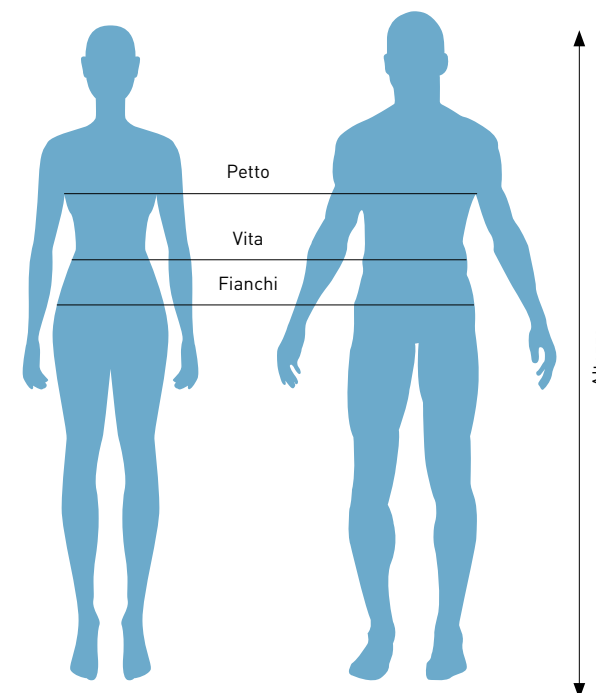

MIZUNO UOMO	PETTO	VITA	FIANCHI	ALTEZZA
XS	86-90	72-76	86-90	165-170
S	91-95	77-81	91-95	170-175
M	96-100	82-86	96-100	175-180
L	101-106	87-92	101-106	175-180
XL	107-112	93-98	107-112	180-185
XXL	113-118	99-104	113-118	180-185
XXXL	119-124	105-110	119-124	180-185
XXXXL	125-130	111-116	125-130	180-185
MIZUNO DONNA	PETTO	VITA	FIANCHI	ALTEZZA
XS	80-84	61-65	86-90	160-165
S	85-89	66-70	91-95	160-165
M	90-94	71-75	96-100	165-170
L	95-100	76-81	101-106	165-170
XL	101-106	82-87	107-112	170-175
XXL	107-112	88-93	113-118	170-175
XXXL	113-118	94-99	119-124	170-175
MIZUNO JUNIOR	PETTO	VITA	FIANCHI	ALTEZZA
116	58-61	55-56	62-64	110-116
128	62-64	57-58	65-69	116-128
140	65-71	59-64	70-77	128-140
152	72-79	65-68	78-83	140-152
164	80-86	69-72	84-89	152-164